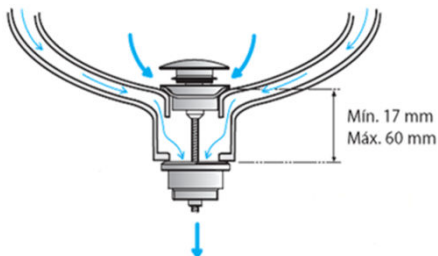

GAROLY BRANDS

Set Lavatorio Pedestal Ion

- ✓ Lavatorio.
- ✓ Pedestal.
- ✓ Cerámica Vitrificada.
- ✓ Sistema de Rebalse.
- ✓ Diseño vanguardia.
- ✓ Primera Calidad.
- ✓ Medidas lavatorio 45 x 37 x 20 cm
- ✓ Medidas pedestal 14x 16 x 66 cm
- ✓ Disponible en Blanco y Bone.
- ✓ - Garantía – Loza Sanitaria – Vitalicia
- Accesorios – 1 año

FICHA TECNICA

Funcionamiento del rebalse