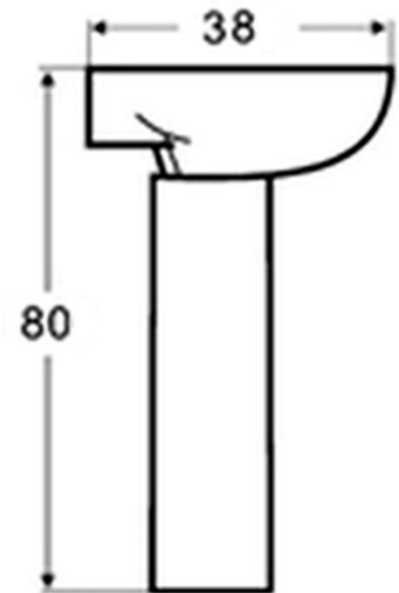

GAROLY BRANDS

Set Lavatorio Pedestal Ion

- ✓ Lavatorio.
- ✓ Pedestal.
- ✓ Cerámica Vitrificada.
- ✓ Sistema de Rebalse.
- ✓ Diseño vanguardia.
- ✓ Primera Calidad.
- ✓ Medidas lavatorio 45 x 37 x 20 cm
- ✓ Medidas pedestal 14x 16 x 66 cm
- ✓ Disponible en Blanco y Bone.
- ✓ - Garantía – Loza Sanitaria – Vitalicia
- Accesorios – 1 año

FICHA TECNICA

Funcionamiento del rebalse