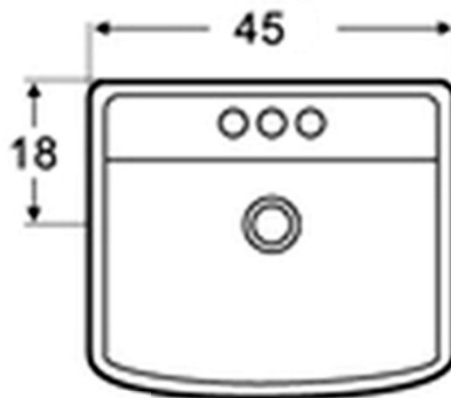

GAROLY BRANDS

Set Lavatorio Pedestal Ion

- ✓ Lavatorio.
- ✓ Pedestal.
- ✓ Cerámica Vitrificada.
- ✓ Sistema de Rebalse.
- ✓ Diseño vanguardia.
- ✓ Primera Calidad.
- ✓ Medidas lavatorio 45 x 37 x 20 cm
- ✓ Medidas pedestal 14x 16 x 66 cm
- ✓ Disponible en Blanco y Bone.
- ✓ - Garantía – Loza Sanitaria – Vitalicia
- Accesorios – 1 año

FICHA TECNICA

Funcionamiento del rebalse